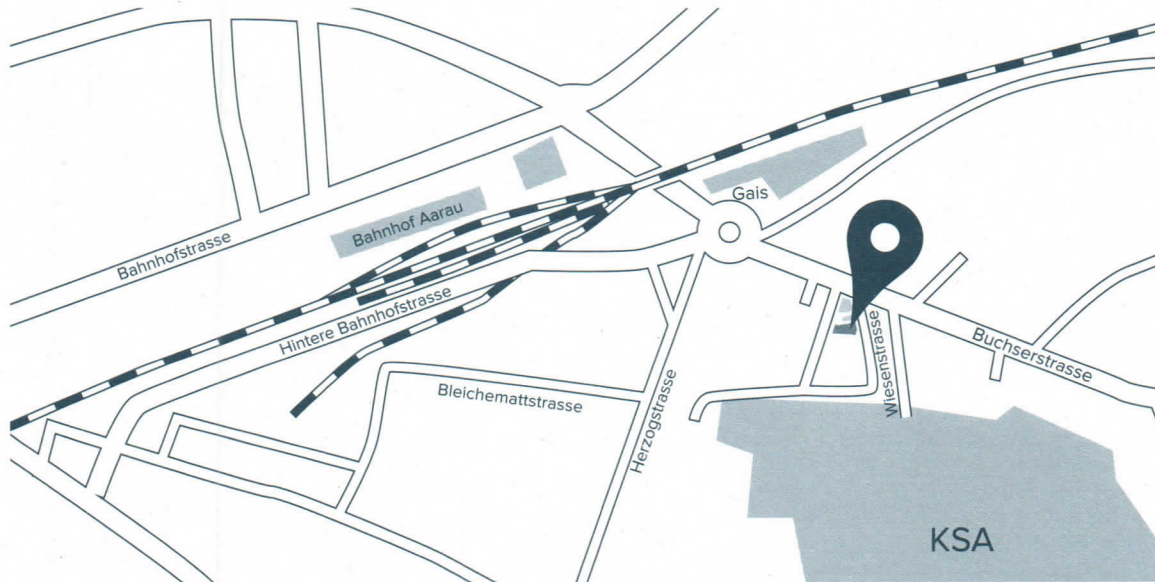

**GASTROENTEROLOGIE  
AARAU AG**

**LAGEPLAN DER PRAXIS** Wiesenstrasse 25, 5000 Aarau

## ANREISE

**Zu Fuss** ab Bahnhof Aarau in 5 Minuten, Ausgang Hintere Bahnhofstrasse

---

**Bus** Nr. 1 (Richtung Buchs) oder Nr. 4 (Richtung Suhr) ab Bahnhof Aarau bis Haltestelle Gais

---

**Auto** Reservierter Parkplatz vor der Nachbarliegenschaft (Buchserstrasse 18), weitere reservierte und gekennzeichnete Parkplätze in der Tiefgarage, Zufahrt zwischen den Gebäuden 'Buchserstrasse 18 / Wiesenstrasse 25'. Die Verfügbarkeit von freien Parkplätzen wird bei der Einfahrt angezeigt. Das Garagentor öffnet automatisch beim Befahren der Einfahrt. Weitere Parkiermöglichkeiten sind in unmittelbarer Nähe im Quartier (z.B. Blaue Zone Wiesenstrasse), nahe Parkplätze/Parkhäuser Aeschbachquartier, Gais-Center, KSA-Areal, Bahnhof Aarau.