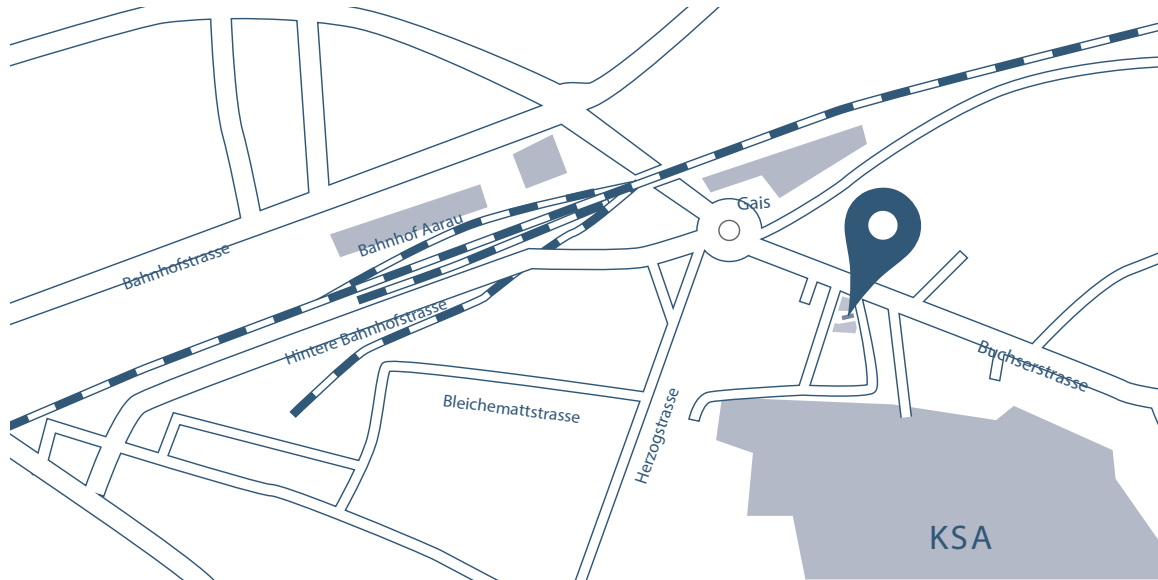

LAGEPLAN DER PRAXIS Wiesenstrasse 25, 5000 Aarau

ANREISE

Zu Fuss ab Bahnhof Aarau in 5 Minuten, Ausgang Hintere Bahnhofstrasse

Bus Nr. 1 (Richtung Buchs) oder Nr. 4 (Richtung Suhr) ab Bahnhof Aarau bis Haltestelle Gais

Auto Reservierter Parkplatz vor der Nachbarliegenschaft (Buchserstrasse 18), weitere reservierte und gekennzeichnete Parkplätze in der Tiefgarage, Zufahrt zwischen den Gebäuden 'Buchserstrasse 18 / Wiesenstrasse 25'. Die Verfügbarkeit von freien Parkplätzen wird bei der Einfahrt angezeigt. Das Garagentor öffnet automatisch beim Befahren der Einfahrt. Weitere Parkiermöglichkeiten sind in unmittelbarer Nähe im Quartier (z.B. Blaue Zone Wiesenstrasse), nahe Parkplätze/Parkhäuser Aeschbachquartier, Gais-Center, KSA-Areal, Bahnhof Aarau.